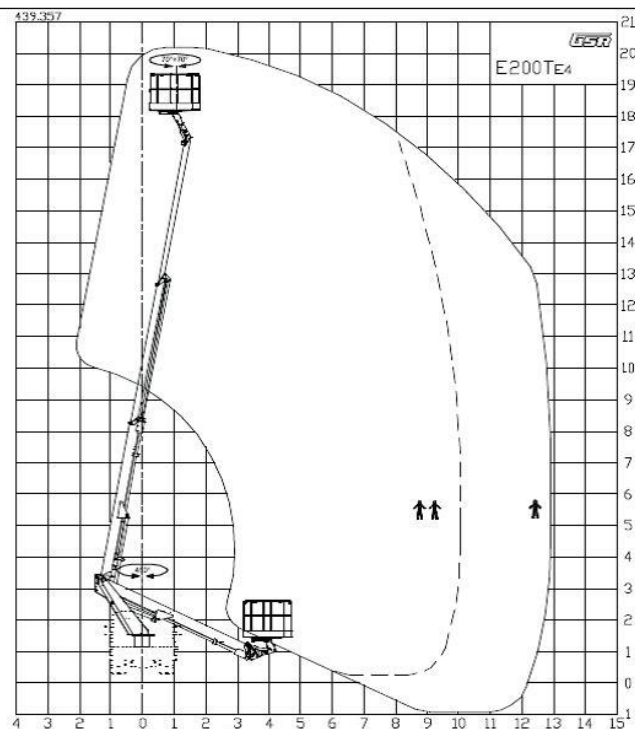

ARBEITSBÜHNE zum Mieten

Details:

Arbeitshöhe	20,20 m
Korblast	200 kg
Personen maximal	2 Personen
Reichweite seitlich	12,95m / 80kg
Drehbereich	450°
Durchfahrtsbreite	ca. 2,27 m
Durchfahrtshöhe	ca. 3,14 m
Gesamtlänge	ca. 7,75 m
Eigengewicht	3.500 kg

Ausstattung:

- Proportionalsteuerung vollhydraulisch
- Lastmomentbegrenzung
- Schnellabstützung hydraulisch
- Großer drehbarer Arbeitskorb
- Start-Stop Dieselmotor im Arbeitskorb
- Steckdose 230V im Arbeitskorb

PREISE:

½ Tag = 7:00 – 12:00 Uhr

5 Stunden: 120,-- EUR

1 Tag = 10 Stunden

7:00 – 17:00 Uhr 200,- EUR

Wochenendpauschale:

Freitag 13:00 Uhr bis Montag 7:00 Uhr

250,- EUR

Preise verstehen sich exkl. 20% MwSt

STANILUX GmbH
8451 Heimschuh 305
03452 72200-0
0664/1323054